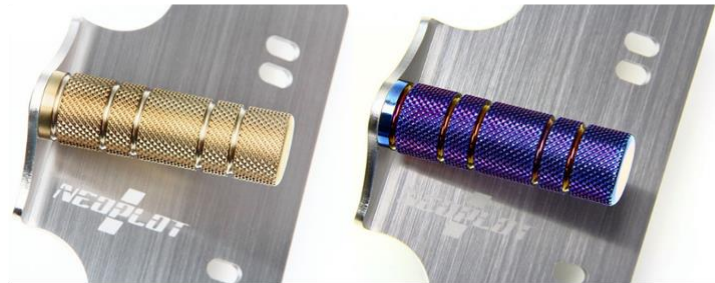

NEOPLOT フットレストバーNEO 適合表

NEOPLOT オプションカーペット

品名	適合	品番	JANコード	価格(税抜)	備考
オプションカーペット	NP71210装着時、フロアカーペットとのすき間を塞ぐためのカーペット。	NP91210	4548664977161	¥500	スバルMT車用の品番参照

NEOPLOT オプションフットバー

仕様	適合	バータイプ	バー幅	品番	JANコード	価格(税抜)	備考
オプションフットバー PVDチタンコーティング	バー幅70mmのフットレストバーNEO	ラウンドバー	70mm	NP70970T	4548916401543	¥3,000	
	バー幅90mmのフットレストバーNEO		90mm	NP70990T	4548916401567	¥3,300	
オプションフットバー PVDゴールドコーティング	バー幅70mmのフットレストバーNEO		70mm	NP70970G	4548916401550	¥3,000	在庫限りで販売終了。
	バー幅90mmのフットレストバーNEO		90mm	NP70990G	4548916401574	¥3,300	在庫限りで販売終了。
オプションフットバー / クリアブラック	バー幅70mmのフットレストバーNEO		70mm	NP70970B	4549950291688	¥3,000	
	バー幅90mmのフットレストバーNEO		90mm	NP70990B	4549950291671	¥3,300	
オプションフットバー / シルバー 65mm	バー幅70mmのフットレストバーNEO	65mm	NP70965S	4549950584391	¥2,500		
オプションフットバー / シルバー 55mm	バー幅65mmのフットレストバーNEO	55mm	NP70955S	4550255079376	¥2,500	※2019/4/5発売予定	

※バー幅以外のサイズは、φ22/ネジピッチM8×1.25/有効ネジ部15mmです。付属品なし。