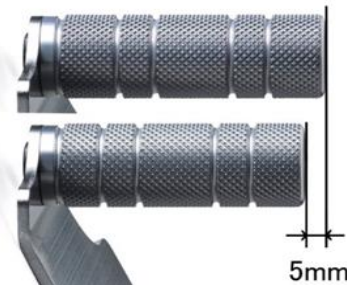

NEOPLOT オプションフットバー

仕様	適合	バータイプ	バー幅	品番	JANコード	価格(税抜)	備考
オプションフットバー PVDチタンコーティング	バー幅70mmのフットレストバーNEO	ラウンドバー	70mm	NP70970T	4548916401543	¥3,000	
	バー幅90mmのフットレストバーNEO		90mm	NP70990T	4548916401567	¥3,300	
オプションフットバー PVDゴールドコーティング	バー幅70mmのフットレストバーNEO		70mm	NP70970G	4548916401550	¥3,000	在庫限りで販売終了。
	バー幅90mmのフットレストバーNEO		90mm	NP70990G	4548916401574	¥3,300	在庫限りで販売終了。
オプションフットバー / クリアブラック	バー幅70mmのフットレストバーNEO		70mm	NP70970B	4549950291688	¥3,000	
	バー幅90mmのフットレストバーNEO		90mm	NP70990B	4549950291671	¥3,300	
オプションフットバー / シルバー 65mm	バー幅70mmのフットレストバーNEO	65mm	NP70965S	4549950584391	¥2,500		
オプションフットバー / シルバー 55mm	バー幅65mmのフットレストバーNEO	55mm	NP70955S	4550255079376	¥2,500	※2019/4/5発売予定	

※バー幅以外のサイズは、φ22/ネジピッチM8×1.25/有効ネジ部15mmです。付属品なし。

PVDゴールド

PVDチタン

シルバー 65mm

シルバー 55mm

オプションフットバー65mm(品番NP70965S)装着例

品番NP71210/スバルWRX STI(VAB)等用への装着例
(バー幅70mmと65mmの比較イメージです)

クリアブラック