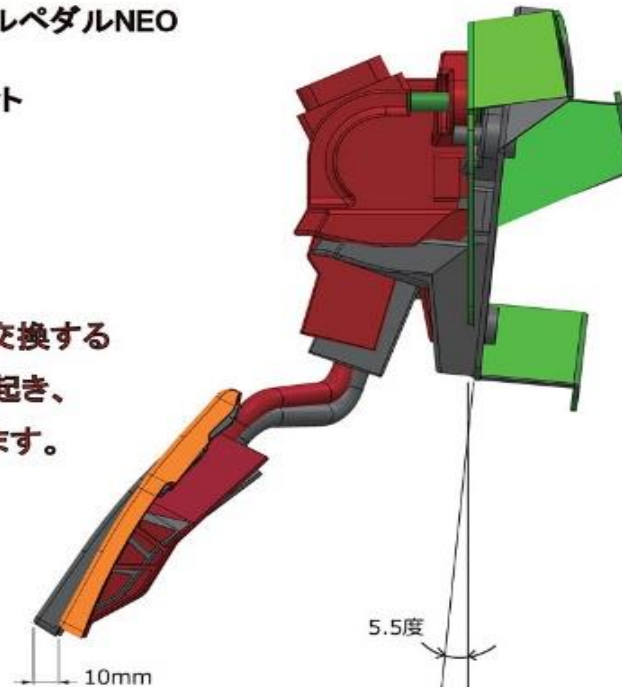

2019/2/21

■ アルト/アルトターボRS/アルトワークス(HA36S/HA36V)用 ■

NEOPLOT アクセルセンサーブラケット について

ポジション変化の比較イメージ図

- 純正ブラケット + NEOPLOT アクセルペダルNEO
- NEOPLOT アクセルセンサーブラケット
- NEOPLOT アクセルペダルNEO

NEOPLOTアクセルセンサーブラケットに交換することで、アクセルペダルの角度が「5.5度」起き、アクセルペダル下端で「10mm」奥にいきます。これによりペダル面が自然な角度になり窮屈感の解消とともに操作性が向上します。