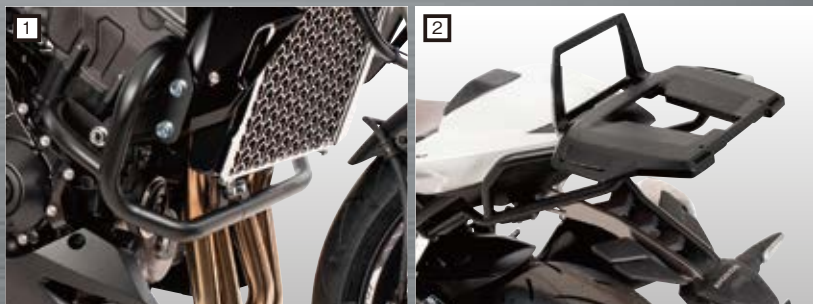

CB1000 HORNET/SP (25) 用 エンジンガード、キャリアなどが新登場!

発売中

※上記画像の車両には以下の商品が装着されています。

- ① タンクバッグ ロイスター
 デイバック タンクリングフィッティング用 グレージップ
 品番：640813-0001
 価格：19,800円 (税抜定価18,000円)
- ② リアバッグ ロイスター
 ベーシックアダプタ付グレージップ グレージップ
 品番：640819-0001
 価格：48,400円 (税抜定価44,000円)