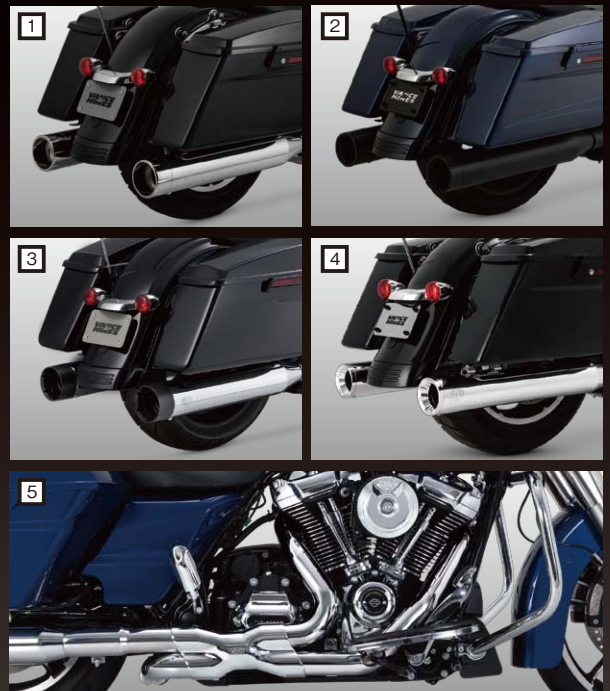

VANCE HINES

ハーレーダビッドソン ツーリングファミリー 2017年モデル適合情報!

2017年モデルでハーレーダビッドソン・ツーリングファミリーにのみ先駆けて導入された「ミルウォーキーエイト」新型エンジン。歴代エンジンの中で9代目としてリリースされたエンジンは、ツインカムから次世代のシングルカムへ、また1シリンダー4バルブへと生まれ変わった。歴代エンジンの中でも最もパワフルなエンジンは、ハーレーエンジンの象徴でもある3拍子を奏でるべく、アイドルリングは850回転に設定されている。そんな真新しく高性能なエンジンを持つツーリングファミリー2017年モデル専用設計のマフラーがバンス&ハインズより登場。サイレンサーデザインは6種類を設定。パワーデュアルズヘッドパイプと組み合わせることで、フルエキゾーストにする事が可能に。

一般公道使用不可

オープン価格

車種	年式	品名	カラー	品番	備考	JAN
HARLEY DAVIDSON TOURING FAMILY	17	VO2 AIR INTAKE NAKED	-	71031	*1	4548916932023
		TWIN SLASH ROUND スリップオン	クローム	16672		4548916931804
		RAIDER OVERSIZED450 スリップオン	クローム	16658	[1]	4548916931767
			ブラック	46658		4548916931989
		DESTROYER OVERSIZED450 スリップオン	クローム/ブラックエンド	16670		4548916931781
			クローム	16654		4548916931743
		TITAN OVERSIZED450 スリップオン	ブラック	46654	[2]	4548916931965
			クローム/ブラックエンド	16656		4548916931750
		ELIMINATOR400 スリップオン	クローム	16650		4548916945610
			ブラック	46650		4548916931958
		HI-OUTPUT スリップオン	クローム/ブラックエンド	16652	[3]	4548916931736
			クローム	16714	[4]	4548916931828
		POWER DUALS ヘッドパイプ	ブラック	46714		4548916932009
			クローム/ブラックエンド	16708		4548916931811
		POWER DUALS ヘッドパイプ	クローム	16463		4548916931712
			ブラック	46463		4548916931941
		POWER DUALS ヘッドパイプ	クローム	16871	[5]	*2 4548916931859
			ブラック	46871		*2 4548916932016

*1 純正エアクリーナーカバーまたは、VO2 エアクリーナーキット[ネイキッド]用オプションキャップ(プロトカタログP1068参照)をご使用ください。
*2 2017年モデル用スリップオンと組み合わせることでフルエキゾーストになります。

価格改定のお知らせ >>> 11月1日: 古河電池(バッテリー)

Facebook 「プロト オートバイパーツ・用品」 Facebook 「プロト/PLOT四輪パーツ」 YouTube YouTube 「PLOT CHANNEL」 株式会社+ みんカラ+ブログ 「プロト4輪パーツブログ(P4)」

株式会社プロト PLOTI 検索

http://www.plotonline.com

お問合せ・通販・業販ダイヤル 0566 (36) 0456

〒448-0001 愛知県刈谷市井ヶ谷町桜島5 FAX (0566) 36-0515 E-mail info@e-plot.co.jp
■営業時間: 月曜~土曜/AM9:00~PM6:00 ■休業日: 日曜・祝日・お盆・年末年始