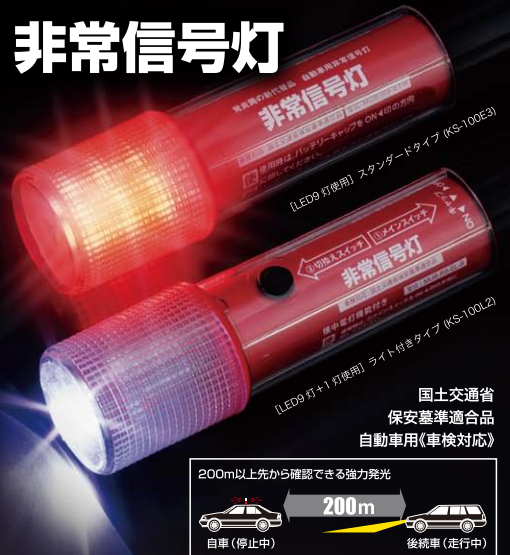

品番:7569-spec03 価格(税抜):¥10,780

小林 総研 電子の光で夜間の大きな安全性を追求!

車載発炎筒の代替装備として使用可能(車検対応)。
9個の高輝度LEDの強力な光が、あなたのクルマやバイクの存在を示します。
底部マグネットにより、クルマやバイクのボディ等にピッタリと取り付け可能。
雨にも強いのでバイクの常備にもおすすめ。

LED非常信号灯の特徴

- 煙が出ないためトンネル内でも使用可能
- 長時間の点滅(約20時間)で安全性が持続 ※発炎筒は約5分
- 電池交換で半永久的に使用可能 ※発炎筒は製造後約4年
- 底部の強力マグネットでボディなどに固定可能
- 3Wayアジャスト構造でほとんどの車種に加工なく搭載可能
- ライト付きタイプは夜間の非常用光源としても安心

平成30年の道路運送車両の保安基準の一部改正(UN-R21)に適合するため、LED非常信号灯がモデルチェンジを実施しました。

非常信号灯

2018年
保安基準改正
内部変更
適合品

いつでもどこでも
何度でも使えて、安心・便利

国土交通省
保安基準適合品
自動車用(車検対応)

200m以上先から確認できる強力発光

200m

自車(停止中) 後続車(走行中)