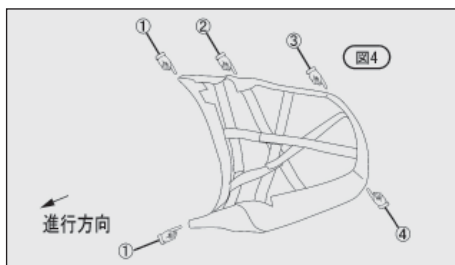

スクューバ シートジャケット(スクーター)

SCUBER BODY PARTS (PLOT ORIGINAL) プロトオリジナル商品

SCUBER SEAT JACKET

ノーマルシートに被せてドレスアップ

●車種専用設計

立体裁断により、張替えのような仕上がり

●簡単装着

純正シートに被せるだけ!

●厳選素材

自動車難燃安全基準にも合格の素材を使用

生地タイプ

PVC 合皮素材で表面が本皮のような仕上げになっています。

OPAL 表面がツルツルした光沢のある仕上げです。

取付説明例

取付手順

左の絵図はMAJESTY250/Cの例になります。

① 図1のシート本体を固定している4本の前後調整ボルトを取り外しフロントシートを取り外します

② 図2のタンデムシートを固定している2個のナットを取り外しリアシートも取り外します

③ 図3を参照し、矢印の順番で前側を被せてから右側から矢印の順番でシートを被せていきます。

シートを被せ終わったら、歪んだりシワができてしまっている部分を微調整することでフィット感が生まれます。

ベルクロは引っ張りすぎるとシートが車両側に装着できません。マジスティやグランドマジスティの場合は、シートを装着するときにベルクロをゆるめにつけてください。車両に装着する際、車両側のカバーで引っ張られるため同時にシートカバーが引っ張られることで、更なるフィット感が生まれます。

④ 図4を参照し、矢印の順番で前側を被せてからフロントシート同様に前側を被せてから右側より矢印の順番でシートを被せていきます。

ワンポイントアドバイス

シートを被せる際は、裏側へ折り返す生地の部分を一度縫い目の部分で裏返しに折り返しておいて縫い目の部分をシートの縁にあわせて徐々に被せていくことで比較的被せやすいでしょう。

一気にいきたいところですが、一気に被せようとするとう縫い目の部分が破れてしまう可能性がありますので慎重に作業していただくことをおすすめします。

装着したときにフィット感が保てるようにタイトなつくりとなっています。無理に引っ張って破れないように少しずつずらしながら被せていきましょう。

PICK UP ITEM

TOURING & CAMPING

WEAR & HELMET

HANDLE & CONTROL

BRAKE & CLUTCH

EXHAUST

CARBURETOR, INTAKE & ENGINE

ELECTRICAL

BODY & ACCESSORY

SUSPENSION

SPROCKET & CHAIN

TIRE & WHEEL

CHEMICAL & MAINTENANCE

HARLEY-DAVIDSON

MINI

SCOOTER

OFF ROAD

AUTOMOTIVE PARTS