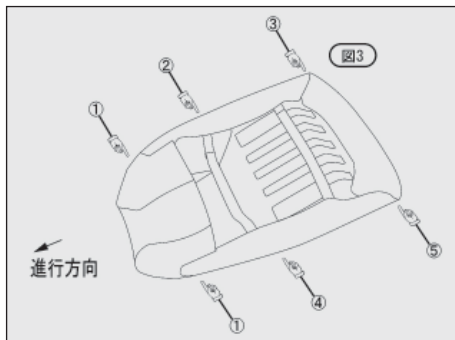

スクューバ シートジャケット(スクーター)

SCUBER BODY PARTS (PLOT ORIGINAL)  プロトオリジナル商品

SCUBER SEAT JACKET

ノーマルシートに被せてドレスアップ

●車種専用設計

立体裁断により、張替えのような仕上がり

●簡単装着

純正シートに被せるだけ!

① 図1のシート本体を固定している4本の前後調整ボルトを取り外しフロントシートを取り外します

② 図2のタンデムシートを固定している2個のナットを取り外しリアシートも取り外します

③ 図3を参照し、矢印の順番で前側を被せてから右側から矢印の順番でシートを被せていきます。

シートを被せ終わったら、歪んだりシワができてしまっている部分を微調整することでフィット感が生まれます。

ベルクロは引っ張りすぎるとシートが車両側に装着できません。マジスティやグランドマジスティの場合は、シートを装着するときにベルクロをゆるめにつけてください。車両に装着する際、車両側のカバーで引っ張られるため同時にシートカバーが引っ張られることで、更なるフィット感が生まれます。