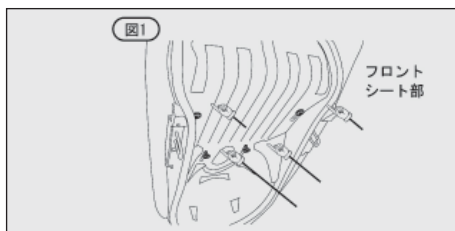

取付手順

左の絵図はMAJESTY250/Cの例になります。

① 図1のシート本体を固定している4本の前後調整ボルトを取り外しフロントシートを取り外します