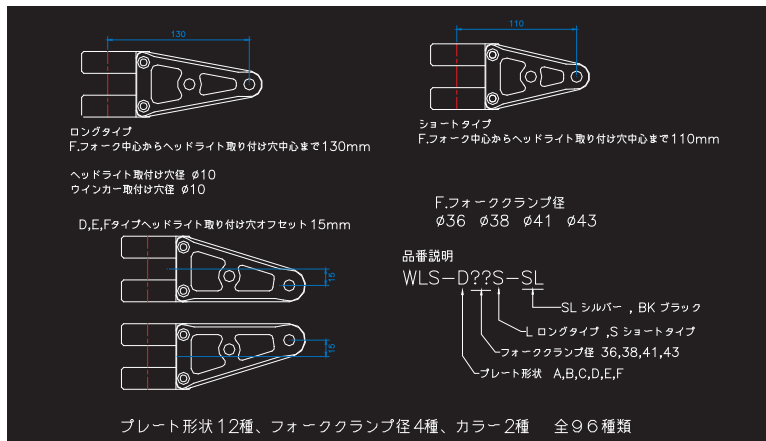

フロントフォークにクランプするタイプのライトステーです。36・38・41・43mmの4種類。A・B・C・D・E・Fの6つのデザインにそれぞれショート・ロングタイプ(ショートより20mm長いもの)を設定。ウインカー位置の違いや上下に15mmオフセットしているタイプなどがあり、カスタムの用途に合わせて選択可能。クランプはプレートと共締めをしています。

税込価格¥20,790-(本体価格¥19,800-)

フォーク径	アームサイズ	アームタイプ											
		A		B		C		D		E		F	
		SLV	BLK	SLV	BLK	SLV	BLK	SLV	BLK	SLV	BLK	SLV	BLK
36	ロング	P044-0152	P044-0170	P044-0177	P044-0178	P044-0185	P044-0186	P044-0193	P044-0194	P044-0201	P044-0202	P044-0209	P044-0210
	ショート	P044-0217	P044-0218	P044-0225	P044-0226	P044-0233	P044-0234	P044-0241	P044-0242	P044-0249	P044-0250	P044-0257	P044-0258
38	ロング	P044-0171	P044-0172	P044-0179	P044-0180	P044-0187	P044-0188	P044-0195	P044-0196	P044-0203	P044-0204	P044-0211	P044-0212
	ショート	P044-0219	P044-0220	P044-0227	P044-0228	P044-0235	P044-0236	P044-0243	P044-0244	P044-0251	P044-0252	P044-0259	P044-0260
41	ロング	P044-0173	P044-0174	P044-0181	P044-0182	P044-0189	P044-0190	P044-0197	P044-0198	P044-0205	P044-0206	P044-0213	P044-0214
	ショート	P044-0221	P044-0222	P044-0229	P044-0230	P044-0237	P044-0238	P044-0245	P044-0246	P044-0253	P044-0254	P044-0261	P044-0262
43	ロング	P044-0175	P044-0176	P044-0183	P044-0184	P044-0191	P044-0192	P044-0199	P044-0200	P044-0207	P044-0208	P044-0215	P044-0216
	ショート	P044-0223	P044-0224	P044-0231	P044-0232	P044-0239	P044-0240	P044-0247	P044-0248	P044-0255	P044-0256	P044-0263	P044-0264