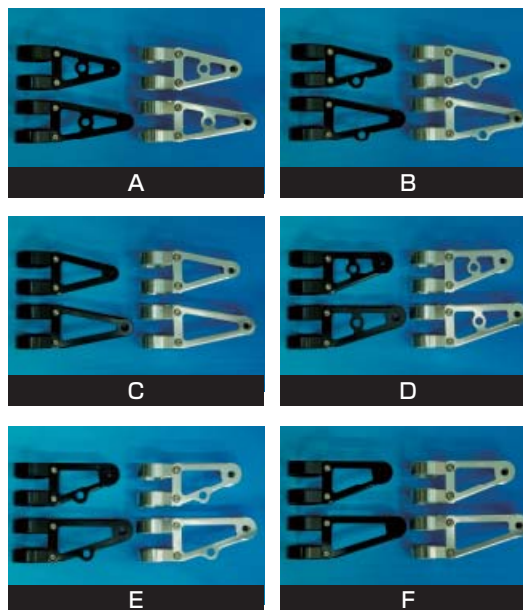

ハーレー

ミニ

スクーター

オフロード

4輪パーツ

528

未掲載の商品がまだまだあります! 詳しくはHPへ! ▶ www.woodstock-racing.com/

ライトステー

フロントフォークにクランプするタイプのライトステーです。36・38・41・43mmの4種類。A・B・C・D・E・Fの6つのデザインにそれぞれショート・ロングタイプ(ショートより20mm長いもの)を設定。ウインカー位置の違いや上下に15mmオフセットしているタイプなどがあり、カスタムの用途に合わせて選択可能。クランプはプレートと共締めをしています。

税込価格¥20,790-(本体価格¥19,800-)

フォーク径	アームサイズ	アームタイプ											
		A		B		C		D		E		F	
		SLV	BLK	SLV	BLK	SLV	BLK	SLV	BLK	SLV	BLK	SLV	BLK
36	ロング	P044-0152	P044-0170	P044-0177	P044-0178	P044-0185	P044-0186	P044-0193	P044-0194	P044-0201	P044-0202	P044-0209	P044-0210
	ショート	P044-0217	P044-0218	P044-0225	P044-0226	P044-0233	P044-0234	P044-0241	P044-0242	P044-0249	P044-0250	P044-0257	P044-0258
38	ロング	P044-0171	P044-0172	P044-0179	P044-0180	P044-0187	P044-0188	P044-0195	P044-0196	P044-0203	P044-0204	P044-0211	P044-0212
	ショート	P044-0219	P044-0220	P044-0227	P044-0228	P044-0235	P044-0236	P044-0243	P044-0244	P044-0251	P044-0252	P044-0259	P044-0260
41	ロング	P044-0173	P044-0174	P044-0181	P044-0182	P044-0189	P044-0190	P044-0197	P044-0198	P044-0205	P044-0206	P044-0213	P044-0214
	ショート	P044-0221	P044-0222	P044-0229	P044-0230	P044-0237	P044-0238	P044-0245	P044-0246	P044-0253	P044-0254	P044-0261	P044-0262
43	ロング	P044-0175	P044-0176	P044-0183	P044-0184	P044-0191	P044-0192	P044-0199	P044-0200	P044-0207	P044-0208	P044-0215	P044-0216
	ショート	P044-0223	P044-0224	P044-0231	P044-0232	P044-0239	P044-0240	P044-0247	P044-0248	P044-0255	P044-0256	P044-0263	P044-0264