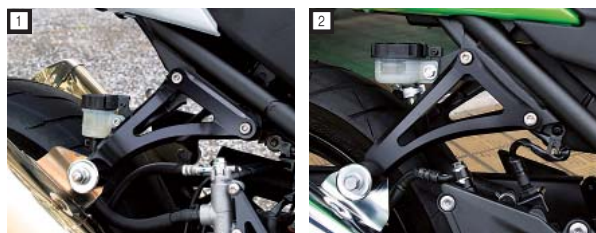

マフラスター

■マフラスター

メーカー	車種	価格(税込)	価格(本体)	備考
	ZX12R	P043-9812	¥12,600	¥12,000 ブラック
	ZX10R(08)	P035-0099	¥12,600	¥12,000 ブラック
KAWASAKI	ZX10R(04-05)	P015-9462	¥12,600	¥12,000 ブラック
	ZZR1400(06-07)	P043-9815	¥59,850	¥57,000 ブラック タンデム取付けブラケット付
	Z1000(07-)	P043-9816	¥12,600	¥12,000 ブラック 右側のみ
	Ninja250R	P034-7889	¥12,600	¥12,000 ブラック 右側のみ