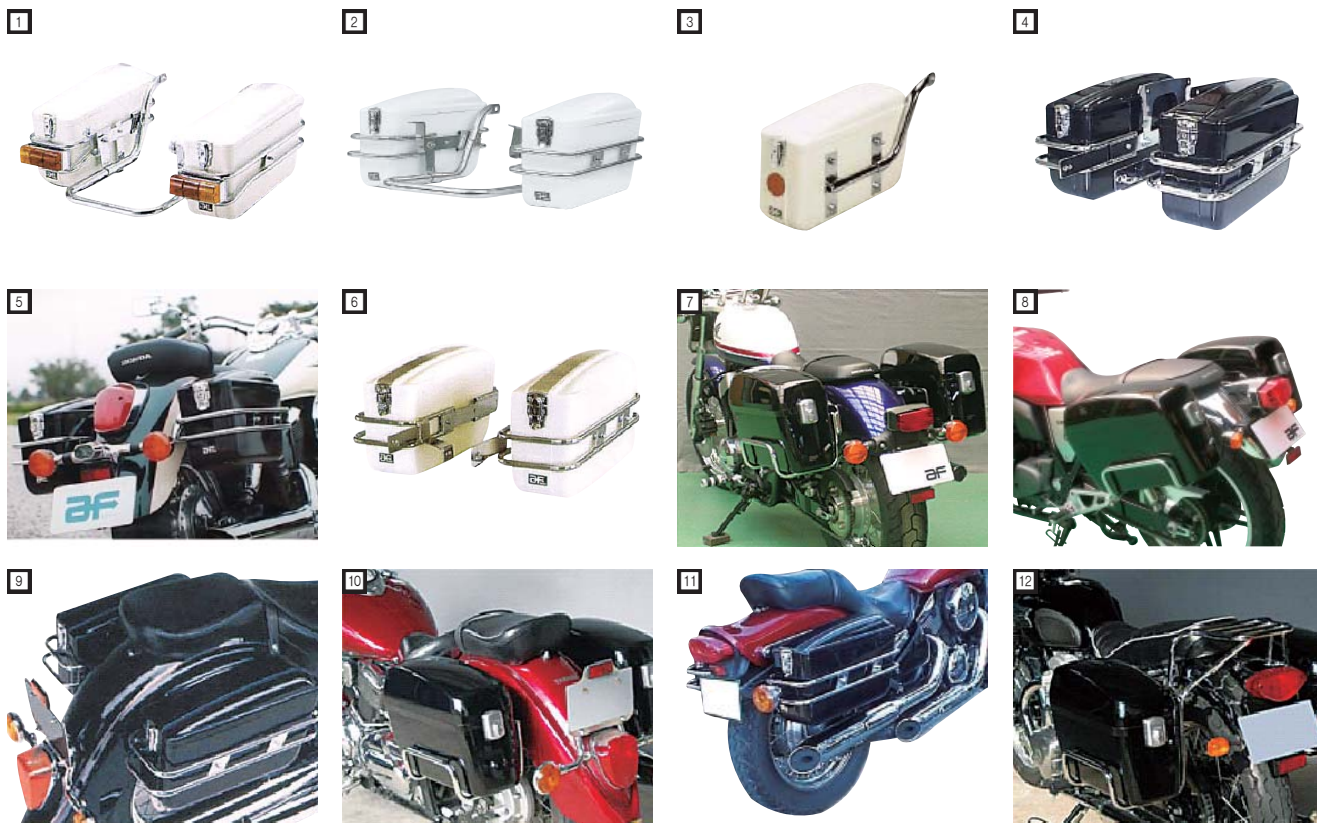

品名	スタンダード	品番	デラックス	品番	カラー	価格(税込)	価格(本体)
汎用	AC-1 125cc~750cc	AC-1STD-WH P044-1283	1 AC-1DX-WH P044-1281	ホワイト	¥33,075(¥35,175)*1	¥31,500(¥33,500)*1	
		AC-1STD-BK P044-1284	AC-1DX-BK P044-1282	ブラック	¥33,075(¥35,175)*1	¥31,500(¥33,500)*1	
	AC-2 125cc~	AC-2STD-WH P044-1287	2 AC-2DX-WH P044-1285	ホワイト	¥30,975(¥33,075)*1	¥29,500(¥31,500)*1	
		AC-2STD-BK P044-1288	AC-2DX-BK P044-1286	ブラック	¥30,975(¥33,075)*1	¥29,500(¥31,500)*1	
品名	右側	品番	左側	品番	カラー	価格(税込)	価格(本体)
	AC-5 50cc~90cc	AC-5R-WH P044-1298	3 AC-5L-WH P044-1299	ホワイト	¥10,395	¥9,900	
		AC-5R-BK P044-1300	AC-5L-BK P044-1301	ブラック	¥10,395	¥9,900	

適合車種	品名	品番	容量(片側)	サイズ(mm)	カラー	価格(税込)	価格(本体)
HONDA							
ステードVLS/VSE	4 AC-12	P044-1293	12ℓ	415×145×270	ブラックメタリック	¥45,150	¥43,000
シャド-400(BC-NC34)/750(BC-RC44)	5 AC-13	P044-1294	12ℓ	415×145×270	ブラックメタリック	¥45,150	¥43,000
	AC-10-BK	P044-1291	12ℓ	415×145×270	ブラック	¥39,900	¥38,000
Vツインマグナス	6 AC-10-WH	P044-1290	12ℓ	415×145×270	ホワイト	¥39,900	¥38,000
VT400S(EBL-NC46)/VT750S(EBL-RC58)	7 AC-39	P044-5441	20ℓ	510×200×325	ブラック塗装	¥96,600	¥92,000
CB1100(EBL-SC-65)	8 AC-40	P044-5419	20ℓ	510×200×325	ブラック塗装	¥99,750	¥95,000
YAMAHA							
ドラッグスター/クラシック/1100	9 AC-11	P044-1292	12ℓ	415×145×270	ブラックメタリック	¥45,150	¥43,000
ドラッグスター-250(XVS250)	AC-15	P044-1296	12ℓ	415×145×270	ブラックメタリック	¥45,150	¥43,000
ドラッグスターシリーズ専用*2	10 AC-31	P044-1304	20ℓ	510×200×325	ブラック塗装	¥93,450	¥89,000
KAWASAKI							
バルカン/II/クラシック	11 AC-14	P044-1295	12ℓ	415×145×270	ブラックメタリック	¥45,150	¥43,000
W650(EJ650A)	AC-16	P044-1297	12ℓ	415×145×270	ブラックメタリック	¥45,150	¥43,000
W400(EJ400A)/W650(EJ650A)	12 AC-36	P044-1305	20ℓ	510×200×325	ブラック塗装	¥99,750	¥95,000

*1 ( )の価格はデラックス仕様。デラックス仕様は内装がウレタン張りとなります。
*2 DS1100/DSC1100(BC-VP13J) DS400/DSC400(BC-VH01J) DS250(BC-VG02J)