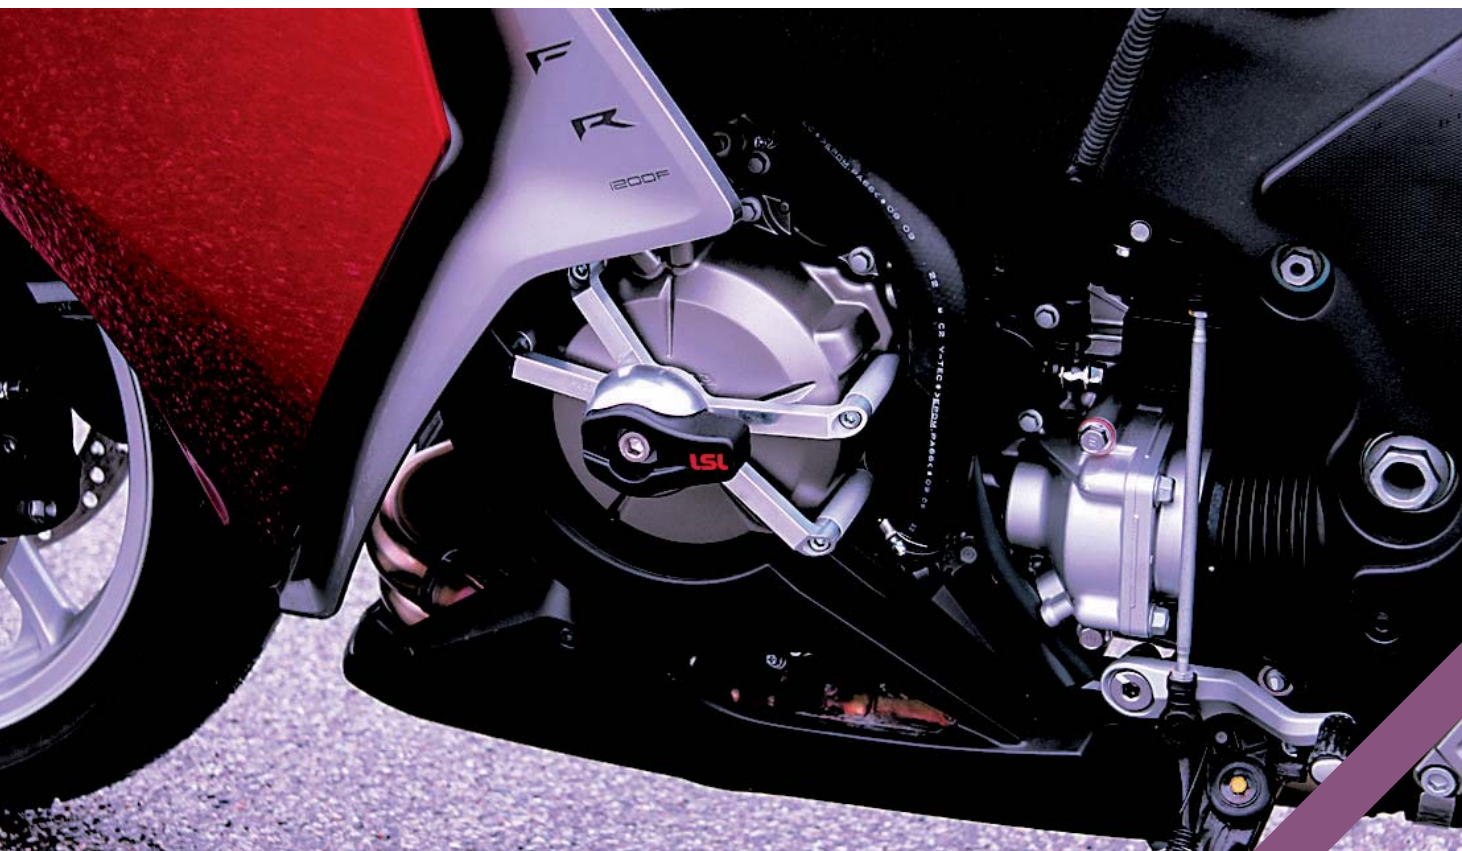

BODY & ACCESSORY →

車体関連 & アクセサリー

PLOT 2011-2012 Motorcycle Accessories Catalog

MRA スクリーン	471
旭風防 スクリーン	481
Nプロジェクト ビキニカウル	483
ガルクラフト ビキニカウル	484
シックデザイン スクリーン	485
シックデザイン ビキニカウル	486
アリート タンクプロテクター	487
ストンブグリッブ タンクパッド	489
クレバーウルフ タンクプロテクター/外装パーツ	490
LSL スライダー	491
アグラス スライダー	495
モリワキエンジニアリング スライダー	497
バトルファクトリー スライダー	498
ベビーフェイス スライダー/プロテクター	499
ケイファクトリー スライダー	501
アントライオン スライダー	501
ゴールドメタル エンジンガード	502
R&G スライダー	504
R&G フェンダーレスKIT	504
スパイス フェンダーレスKIT/リアフェンダー	505
アクティブ フェンダーレスKIT	508
NAO フェンダーレスKIT/リアフェンダー	509
コース フェンダーレスKIT	510
プロト 電装パネル	511
プロト マッドガード	511
マジカルレーシング ミラー	513
タカツ ミラー	514
ナボレオン ミラー	515
プレジャー 外装パーツ	516
ノジマエンジニアリング 外装パーツ	517
エーテック 外装パーツ	519
クレバーウルフ 外装パーツ(レース用)	520
アルファライン ビレットパーツ	521
タグパーツサービス ビレットパーツ	522
ユニコーンジャパン 車体関連パーツ	523
スベックエンジニアリング GPZパーツ	525
ネクスレイ カーボンパーツ	526
ボアエース ビレットパーツ	527
ウッドストック ビレットパーツ	528
しゃぼん玉 ビレットパーツ	529
PMC 車体関連パーツ	531
ウイリー ビレットパーツ	533
オーヴァーレーシング ビレットパーツ	535
WM 車体関連/アクセサリ	537
ドレミコレクション Z系パーツ	539
ドレミコレクション ZEPHYR系パーツ	541