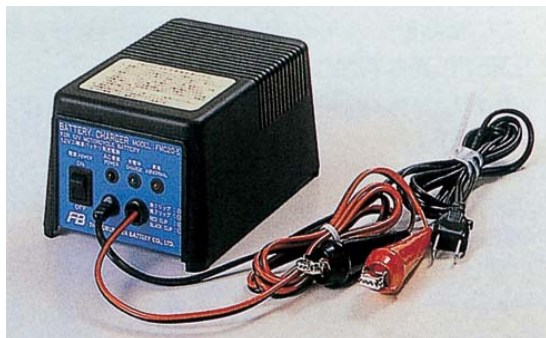

フルカワ バッテリー

品番FMC20-5
価格(税込)¥19,740 価格(本体)¥18,800

12V二輪車用バッテリー充電器

シール型MF・ベント型(開放型)バッテリーいずれにも対応!

12Vの二輪車用バッテリー(2~20Ah)ならこれ一台で全て充電できます。

全自動充電

接続したバッテリーに最も適正な充電条件で全自動で充電します。

充電完了を検出する機能を持っていますので、バッテリーが満充電になると自動的に充電を終了させます。これによりシール型バッテリーに致命的なダメージを与える過充電を避けることができます。

過放電バッテリー充電可能

長時間放置されたバッテリーや過放電させたバッテリーでも、高い充電電圧により回復充電させることができます。

異常モニタ

充電グリップの接続ミスや、回復不能なバッテリーを充電しようとする、異常モニタが点灯し異常を知らせます。

ピックアップ
アイテム

ツーリング
& キャンプ

ウェア &
ヘルメット

ハンドル &
コントロール

ブレーキ
& クラッチ

マフラー

キャブ・
インテーク
& エンジン

電装関連

車体関連 &
アクセサリ

サスペンション

スプロケット
& チェーン

タイヤ &
ホイール

ケミカル &
メンテナンス

ハーレー

ミニ

スクーター

オフロード

4輪パーツ

車名	型式	適合バッテリー
HONDA		
ホークCB250T	CB250T	FB12A-A
スーパーホーク	MC03	FB12A-A
VT250スーパーダ	MC20	FTX7L-BS
VTR250	MC33	FTX7L-BS
JADE(ジェイト)	MC23(91/3~)	FTX7L-BS
V250マグナ/Vツイン	MC29	FTX7L-BS
GB250クラブマン	MC10(95/2~)	FTX9-BS
GB250クラブマン	MC10(~89/12)	FB9-B
GB250クラブマン	MC10(89/12~95/2)	FTX7L-BS
CBR250FOUR/R	MC14/17	FTX9-BS
CBR250R/RR	MC19/22	FTX7L-BS
ホーネット	MC31	FTZ7S
ナイトホーク250	MC26	FTX7L-BS
FORZA(フォルツァ)	MF06(~02/3/28)	FTZ12S
FORZA(フォルツァ)	MF06(02/3/29~)	FTZ12S
スペインー250フリーウェイ	MF01	FTX12-BS
フリーウェイ	MF03	FTX12-BS
フュージョン/SE	MF02	FTX12-BS
フォーサイト	MF04	FTX12-BS
NS250F/R	MC11	FTX5L-BS(FTZ5L-BS)
NSR250R	MC16/18/21/28	FT4L-BS(FTH4L-BS)
FTR250	MD17	FT4L-BS(FTH4L-BS)
FTR250	MD17	FTX9-BS
ホークIICB400T	CB400T	FB12A-A
ホークIIICB400N	CB400N	FB12A-A
スーパーホークIII	NC04	FB12A-A
CBX400F インテグラ	NC07	FB12A-A
CBR400F/K	NC17	FB12A-A
CBX400カスタム	NC11	FB12AL-A
CB-1	NC27	FTX9-BS
CB400	CB400T/-I/-II	FB12A-A
CB400スーパーフォー	NC39	FTX7A-BS
CB400SF VTEC	CB400SFX	FTX7A-BS
CB400SF VTEC	NC39(02/1~)	FTZ10S
CB400SS	NC41(01/10~)	FTR4A-BS
CB400 FOUR	NC36	FTX9-BS
CBR400R/RR	NC23	FTX9-BS
CBR400RR	NC29	FTX7L-BS
ウイングGL400/GL400カスタム	GL400	FB14L-A2
シルバーウイング	NF01(01/11~)	FTZ12-S
FT400	NC09	FB14L-A2
VF400F	NC12	FB12A-A
VFR400R/Z	NC21	FB9L-B
VFR400 プロアーム	NC24/28	FB9L-B
VFR400R	NC30	FTX7A-BS
RVF400/R	NC35	FTX7A-BS
シャドウ・スラッシャー	NC40	FTZ10S
ステイード400/VLX/VSE	NC26	FTX9-BS
ステイードVLS	NC37	FTX9-BS
VRXロードスター	NC33	FTX9-BS
シャドウ400	NC34	FTX14-B
XL400R	ND01	FB3L-A
CL400	NC38	FTR4A-BS

[ ]内のバッテリーは、搭載可能な高始動形バッテリーを示します。