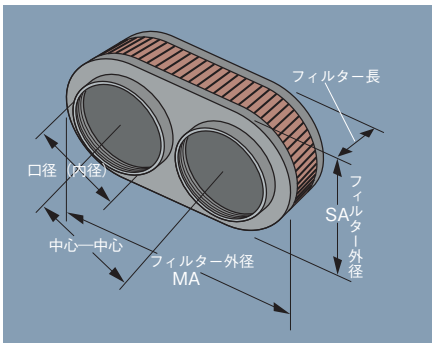

RU-0990

SUSPENSION

■ デュアルフランジ・オーバル

オーバルストレートの2口タイプです。キャブレターの間隔が狭い場合に使用します。エンドキャップ部はラバーモールドタイプとスチール製クロームメッキタイプとの2種類。

SPROCKET & CHAIN

TIRE & WHEEL

CHEMICAL & MAINTENANCE

RU-2920(ラバーモールド)

RC-2370

HARLEY-DAVIDSON

MINI

SCOOTER

OFF ROAD

AUTOMOTIVE PARTS

口径(内径)	フィルター外径	フィルター長	中心-中心	エンドキャップ	品番	価格(税込)	価格(本体)
40mm	114×178mm	51mm	76mm	クロームメッキ	RC-2240	¥6,825	¥6,500
43mm	114×178mm	51mm	76mm	クロームメッキ	RC-2222 *	¥13,125	¥12,500
48mm	102×159mm	82.5mm	66.5mm	ラバーモールド	R-0990	¥6,825	¥6,500
51mm	102×159mm	51mm	66mm	クロームメッキ	RC-2370	¥7,350	¥7,000
52mm	95×159mm	76mm	78mm	ラバーモールド	R-2300	¥6,825	¥6,500
52mm	95×216mm	45mm	127mm	クロームメッキ	RC-3240	¥6,825	¥6,500
52mm	95×216mm	60mm	95mm	クロームメッキ	RC-2820	¥6,825	¥6,500
52mm	95×216mm	60mm	127mm	クロームメッキ	RC-2720	¥6,825	¥6,500
55mm	102×152mm	51mm	66mm	クロームメッキ	RC-2360	¥6,825	¥6,500
55mm	102×152mm	45mm	75mm	クロームメッキ	RC-2380	¥6,825	¥6,500
55mm	102×159mm	63mm	89mm	クロームメッキ	RC-4240	¥6,825	¥6,500
55mm	102×159mm	76mm	89mm	クロームメッキ	RC-3510	¥6,825	¥6,500
55mm	102×152mm	102mm	75mm	ラバーモールド	RU-2850	¥9,450	¥9,000
55mm	114×178mm	51mm	81mm	クロームメッキ	RC-2282 *	¥13,125	¥12,500
60mm	95×159mm	76mm	76mm	ラバーモールド	RU-2922 *	¥17,850	¥17,000
60mm	95×178mm	76mm	107mm	ラバーモールド	RU-2970	¥9,450	¥9,000
60mm	95×165mm	76mm	107mm	ラバーモールド	RU-3092 *	¥17,850	¥17,000
70mm	140×228mm	51mm	103mm	クロームメッキ	RC-2830	¥9,450	¥9,000
70mm	140×228mm	63mm	103mm	クロームメッキ	RC-2840	¥9,450	¥9,000