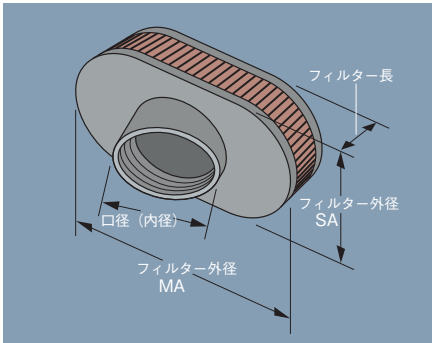

カスタムフィルター(汎用タイプ)

TOURING & CAMPING

■ オーバル・ストレート

楕円中のフィルターです。ラウンドストレートタイプより表面積が広がっています。エンドキャップ部はラバーモールドタイプとスチール製クロームメッキタイプとの2種類。

WEAR & HELMET

HANDLE & CONTROL

BRAKE & CLUTCH

RB-0510(ラバーモールドタイプ)