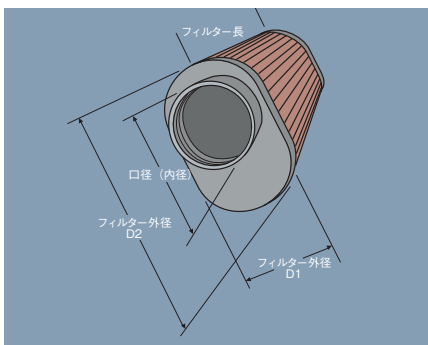

■ オーバルテーパー

楕円錐状のフィルターです。ラウンドテーパーの容量を増したタイプです。エンドキャップ部はラバーモールドタイプとスチール製クロームメッキ。

RC-0981(クロームメッキ)