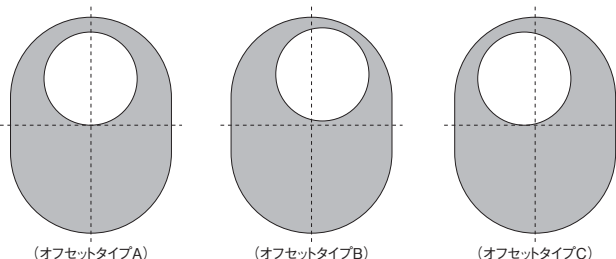

■ オーバルテーパー

楕円錐状のフィルターです。ラウンドテーパーの容量を増したタイプです。エンドキャップ部はラバーモールドタイプとスチール製クロームメッキ。

RC-0981(クロームメッキ)

RC-0984(クロームメッキ)

イメージ図

口径(内径)	フィルター外径	フィルター長	エンドキャップ	オフセットタイプ	品番	価格(税込)	価格(本体)
44mm	76X102mm	70mm	クロームメッキ	A	RC-2450	¥5,775	¥5,500
RC-2450	X4ヶSET				RC-2454	¥21,000	¥20,000
44mm	76X102mm	70mm	ラバーモールド	A	RU-2450	¥5,250	¥5,000
RU-2450	X4ヶSET				RU-2454	¥19,950	¥19,000
51mm	76X102mm	70mm	クロームメッキ	A	RC-1820	¥5,775	¥5,500
RC-1820	X4ヶSET				RC-1824	¥21,000	¥20,000
51mm	76X102mm	70mm	ラバーモールド	A	RU-1820	¥5,250	¥5,000
RU-1820	X4ヶSET				RU-1824	¥19,950	¥19,000
51mm	76X102mm	127mm	クロームメッキ	A	RC-2770	¥5,775	¥5,500
RC-2770	X4ヶSET				RC-2774	¥23,100	¥22,000
55mm	76X102mm	70mm	クロームメッキ	A	RC-0981	¥5,775	¥5,500
RC-0981	X4ヶSET				RC-0984	¥21,000	¥20,000
55mm	76X102mm	70mm	ラバーモールド	A	RU-0981	¥5,250	¥5,000
RU-0981	X4ヶSET				RU-0984	¥19,950	¥19,000
55mm	76X102mm	70mm	ラバーモールド	B	RU-3000	¥5,250	¥5,000
55mm	76X102mm	70mm	ラバーモールド	C	RU-3010	¥5,250	¥5,000
55mm	76X102mm	102mm	クロームメッキ	A	RC-2810	¥6,825	¥6,500
RC-2810	X4ヶSET				RC-2814	¥25,200	¥24,000
55mm	76X102mm	102mm	ラバーモールド	A	RU-2810	¥6,300	¥6,000
RU-2810	X4ヶSET				RU-2814	¥23,625	¥22,500
55mm	76X102mm	127mm	ラバーモールド	A	RU-2750	¥6,300	¥6,000
55mm	76X102mm	102mm	ラバーモールド	-	RU-2980	¥6,300	¥6,000
55mm	76X102mm	102mm	クロームメッキ	C	RC-2890	¥6,825	¥6,500
55mm	76X102mm	102mm	クロームメッキ	B	RC-2900	¥6,825	¥6,500
62mm	95X114mm	70mm	ラバーモールド	-	RU-2780	¥5,250	¥5,000
62mm	95X114mm	152mm	クロームメッキ	-	RC-3680	¥6,825	¥6,500