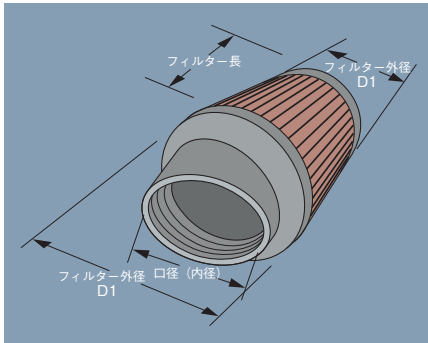

カスタムフィルター(汎用タイプ)

※キャブレターセッティングが必要です。

■ ラウンドテーパー

エンドキャップ部はラバーモールドタイプとスチール製クロームメッキタイプとの2種類。円錐状のフィルターです。スペースに制限がある場合に向いています。

RC-0790(クロームメッキ)