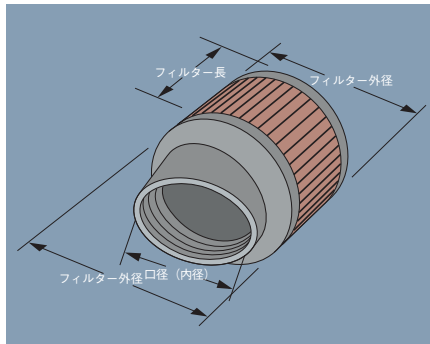

WEAR & HELMET

■ ラウンドストレート

円柱状のフィルターです。スペースに余裕のある場合に向いています。
エンドキャップ部はラバーモールドタイプとスチール製クロームメッキタイプとの2種類。

HANDLE & CONTROL

RB-0510(ラバーモールド)

RC-0510(クロームメッキ)

BRAKE & CLUTCH

EXHAUST