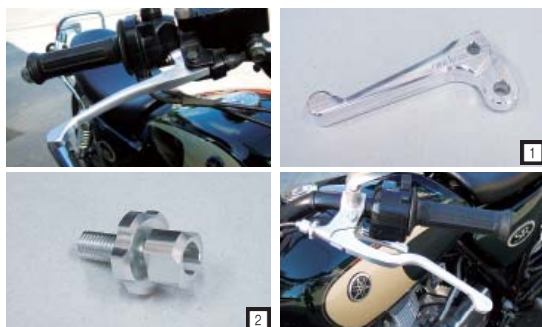

スクーター

オフロード

4輪パーツ

	ブレーキレバー					クラッチレバー					
	シルバー品番	チタンブルー品番	チタンゴールド品番	価格(税込)	価格(本体)	シルバー品番	チタンブルー品番	チタンゴールド品番	価格(税込)	価格(本体)	
<b>KAWASAKI</b>											
ZRX1100/1200-03	05001-SL	05001-TB	05001-TG	¥7,245	¥6,900	03102-SL	03102-TB	03102-TG	¥7,245	¥6,900	
ZRX1100/1200R/S 04-08	03501-SL	03501-TB	03501-TG	¥7,560	¥7,200	03102-SL	03102-TB	03102-TG	¥7,245	¥6,900	
ZRX1200DAEG	03501-SL	03501-TB	03501-TG	¥7,560	¥7,200	03102-SL	03102-TB	03102-TG	¥7,245	¥6,900	
GPZ1100 (水冷)	05001-SL	05001-TB	05001-TG	¥7,245	¥6,900	03102-SL	03102-TB	03102-TG	¥7,245	¥6,900	
ZZR1200/1100	05001-SL	05001-TB	05001-TG	¥7,245	¥6,900	03102-SL	03102-TB	03102-TG	¥7,245	¥6,900	
ZZR1200 04-	03501-SL	03501-TB	03501-TG	¥7,560	¥7,200	03102-SL	03102-TB	03102-TG	¥7,245	¥6,900	
Z750 04-05	03501-SL	03501-TB	03501-TG	¥7,560	¥7,200	05002-SL	05002-TB	05002-TG	¥7,245	¥6,900	
Z750S 05-07	03501-SL	03501-TB	03501-TG	¥7,560	¥7,200	05002-SL	05002-TB	05002-TG	¥7,245	¥6,900	
Z750 07-	03501-SL	03501-TB	03501-TG	¥7,560	¥7,200	05022-SL	05022-TB	05022-TG	¥7,245	¥6,900	
Z1000 06-	03501-SL	03501-TB	03501-TG	¥7,560	¥7,200	05022-SL	05022-TB	05022-TG	¥7,245	¥6,900	
Z1000 07-	08801-SL	08801-TB	08801-TG	¥10,290	¥9,800	05022-SL	05022-TB	05022-TG	¥7,245	¥6,900	
ZX-10R 05	03501-SL	03501-TB	03501-TG	¥7,560	¥7,200	05022-SL	05022-TB	05022-TG	¥7,245	¥6,900	
ZX-10R 06-	08801-SL	08801-TB	08801-TG	¥10,290	¥9,800	05022-SL	05022-TB	05022-TG	¥7,245	¥6,900	
ZX-12R ALL	03501-SL	03501-TB	03501-TG	¥7,560	¥7,200	05022-SL	05022-TB	05022-TG	¥7,245	¥6,900	
ZZR1400 ALL	08801-SL	08801-TB	08801-TG	¥10,290	¥9,800	08802-SL	08802-TB	08802-TG	¥10,290	¥9,800	

SR専用 ビレットパーツ

ビレットレバーは、ブレーキ・クラッチ共に「ストレートレバー」と「パワーレバー」の2形状を揃えました。  
 「ストレートレバー」はストレート形状ならではのクセのない操作性で、飽きのこないスタイル。  
 また、「パワーレバー」は、純正に比べ、レバーが近く、力を掛けやすいスタイルとなっております。  
 他、ブレーキ・クラッチレバーと合わせて、「デコンプレバー」も製作。  
 「ワイヤーテンションアジャスター」は摘み易い設計で指先の力をしっかりと捕らえます。