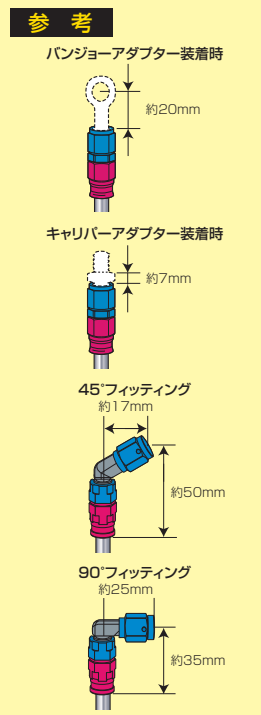

② ホースカラーを選びます。

③ バンジョースタイルと ④ 長さを指定します。

※対応できる最小の長さは200mmです。

最も汎用性の高いスタイルコード1010のみ長さ別品番をご用意いたしました。P221をご参照下さい。

※45°/90°フィッティングは、レッド/ブルー(SA)、ステンレス(ST)からお選びください。

価格表

スタイルコードA側	11/12/13			10			40/90		
スタイルコードB側	11/12/13			10			10		
タイプコード	RA/GA/NA/PA/SA/CA/BA	ST		RA/GA/NA/PA/SA/CA/BA	ST		SA/ST		
価格(税込)	¥6,825	¥10,500		¥4,725	¥6,825		¥12,600		
価格(本体)	¥6,500	¥10,000		¥4,500	¥6,500		¥12,000		