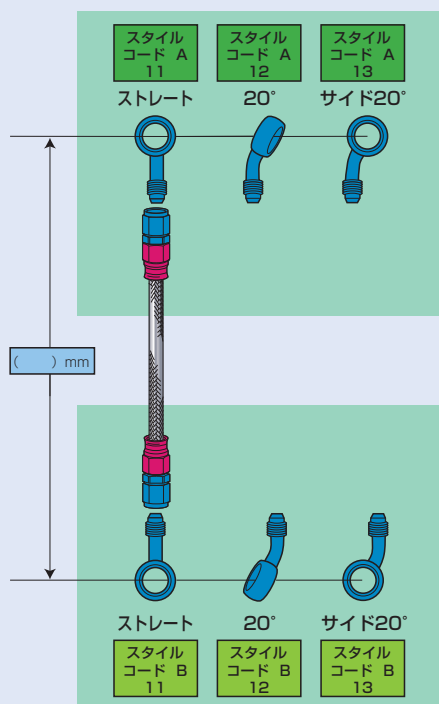

② ホースカラーを選びます。

③ バンジョースタイルと ④ 長さを指定します。

※対応できる最小の長さは200mmです。

最も汎用性の高いスタイルコード1010のみ長さ別品番をご用意いたしました。P221をご参照下さい。

※45°/90°フィッティングは、レッド/ブルー(SA)、ステンレス(ST)からお選びください。

価格表

スタイルコードA側	11/12/13			10			40/90		
スタイルコードB側	11/12/13			10			10		
タイプコード	RA/GA/NA/PA/SA/CA/BA	ST		RA/GA/NA/PA/SA/CA/BA	ST		SA/ST		
価格(税込)	¥6,825	¥10,500		¥4,725	¥6,825		¥12,600		
価格(本体)	¥6,500	¥10,000		¥4,500	¥6,500		¥12,000		