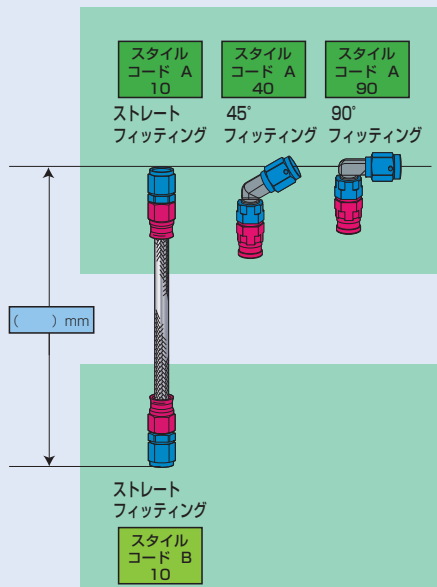

② ホースカラーを選びます。

③ バンジョースタイルと ④ 長さを指定します。

※対応できる最小の長さは200mmです。

最も汎用性の高いスタイルコード1010のみ長さ別品番をご用意いたしました。P221をご参照下さい。

※45°/90°フィッティングは、レッド/ブルー(SA)、ステンレス(ST)からお選びください。

価格表

スタイルコードA側	11/12/13			10			40/90		
スタイルコードB側	11/12/13			10			10		
タイプコード	RA/GA/NA/PA/SA/CA/BA	ST		RA/GA/NA/PA/SA/CA/BA	ST		SA/ST		
価格(税込)	¥6,825	¥10,500		¥4,725	¥6,825		¥12,600		
価格(本体)	¥6,500	¥10,000		¥4,500	¥6,500		¥12,000		